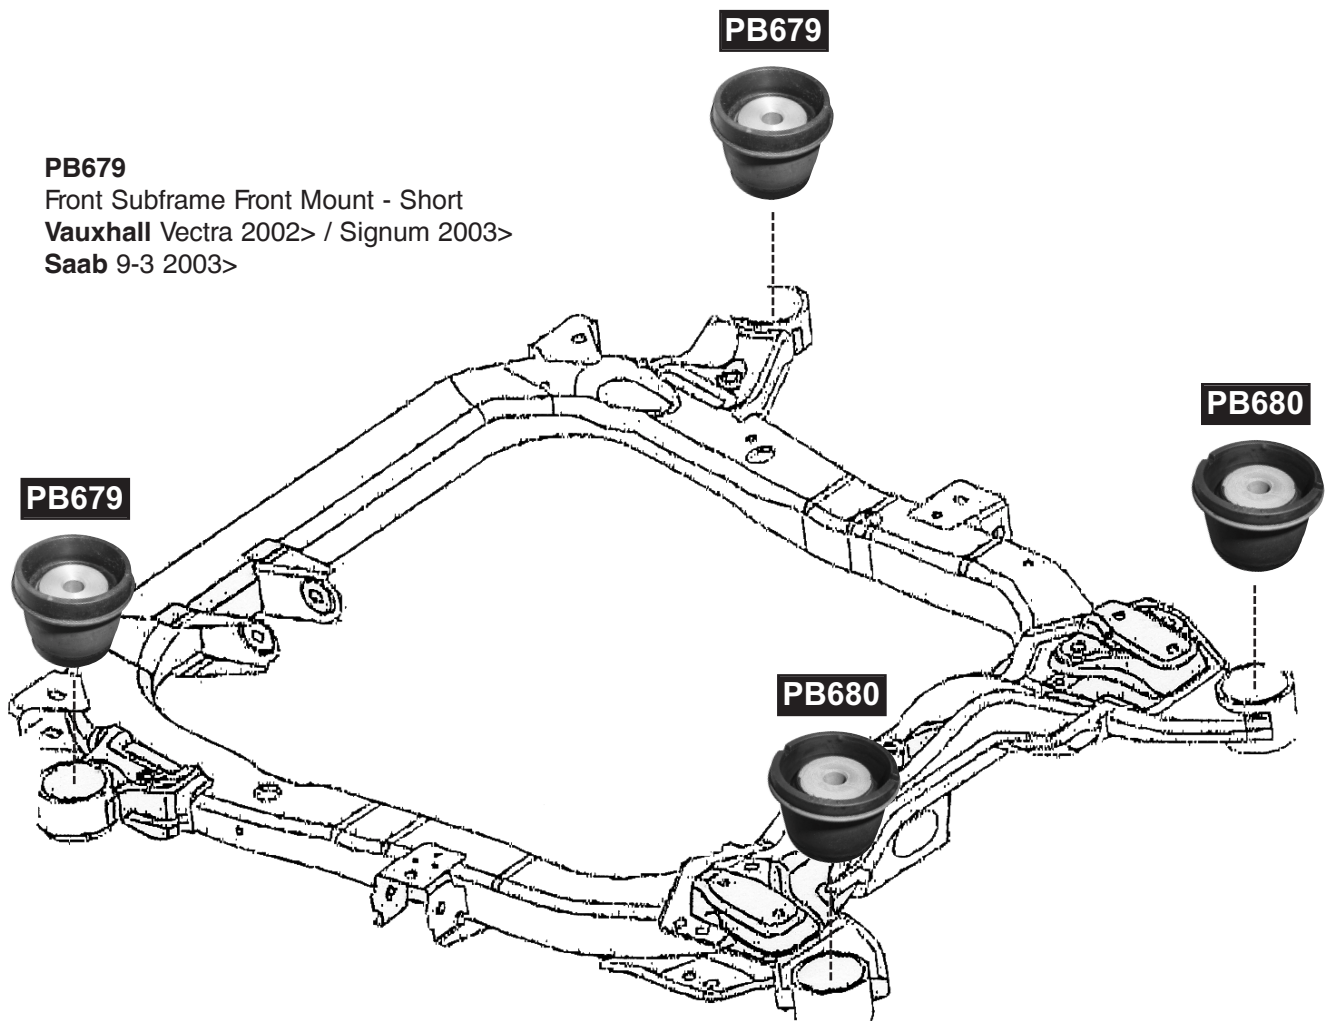

### Front Subframe Mounts

Vauxhall Vectra 2002>  
Vauxhall Signum 2003>  
Saab 9-3 2003>

**PB679**

Front Subframe Front Mount - Short  
Vauxhall Vectra 2002> / Signum 2003>  
Saab 9-3 2003>

**PB679**

**PB680**

**PB680**

**PB680**

Front Subframe Rear Mount - Long  
Vauxhall Vectra 2002> / Signum 2003>  
Saab 9-3 2003>